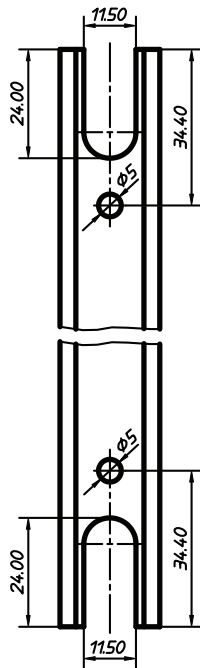

АСТЭК-МТ

Матрица C640MLT+9ES/11