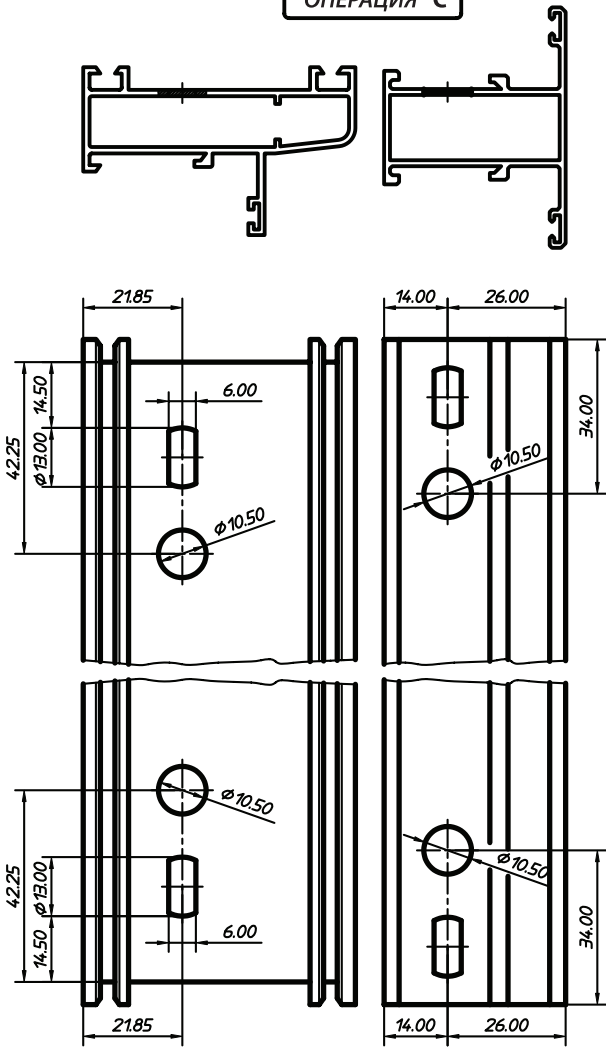

АСТЭК-МТ

Матрица С640MLT+9ES/11

АСТЭК-МТ

ОПЕРАЦИЯ А

ОПЕРАЦИЯ В

ОПЕРАЦИЯ С

ОПЕРАЦИЯ D

Матрица C640MLT+9ES/11