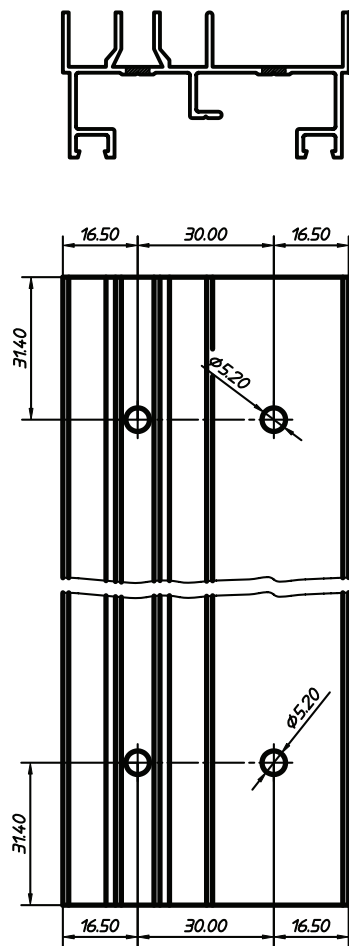

АСТЭК-МТ

Матрица С640MLT+9ES/11

АСТЭК-МТ

ОПЕРАЦИЯ А

ОПЕРАЦИЯ В

ОПЕРАЦИЯ С

ОПЕРАЦИЯ D

Матрица C640MLT+9ES/11