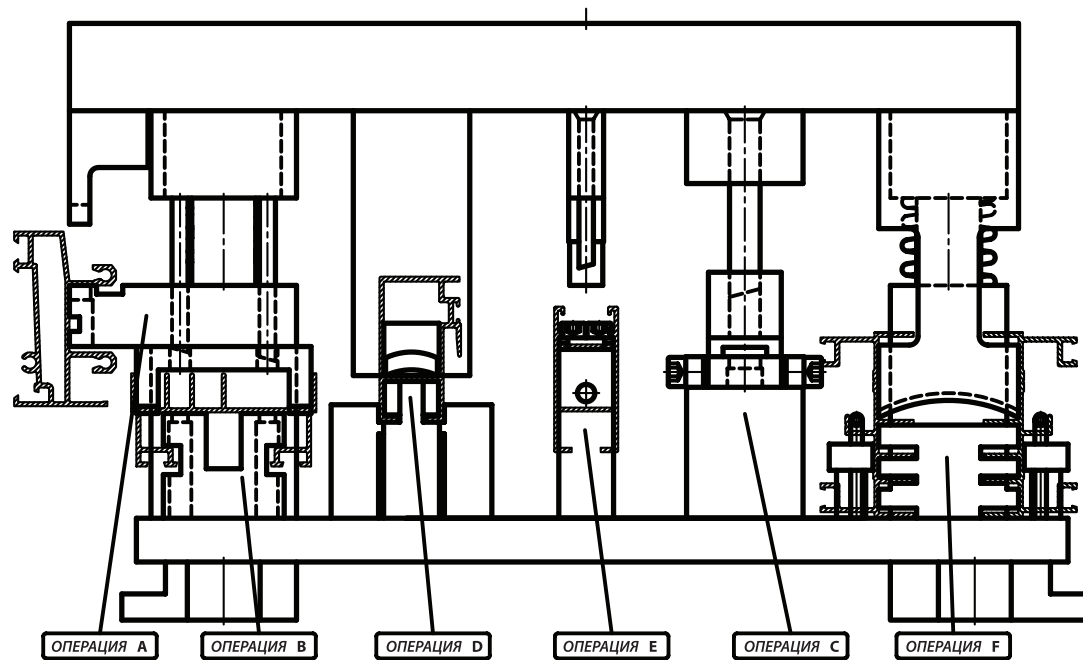

АСТЭК-МТ

Матрица С640MLT+9ES/11

АСТЭК-МТ

ОПЕРАЦИЯ А

ОПЕРАЦИЯ В

ОПЕРАЦИЯ С

ОПЕРАЦИЯ D

Матрица C640MLT+9ES/11