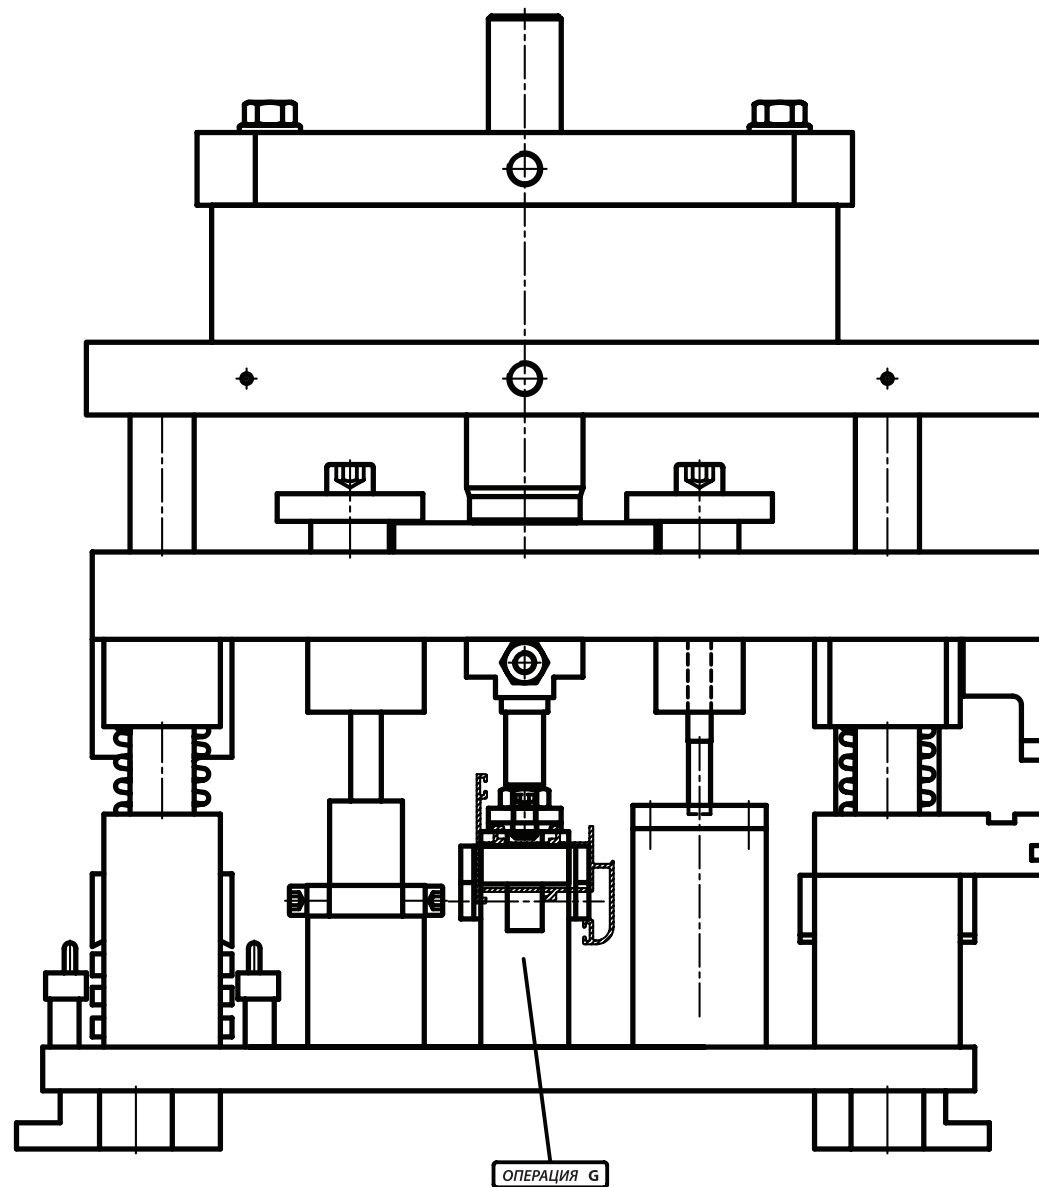

АСТЭК-МТ

Матрица с пневм. прессом C640MLT+9ES/11+9ES/08

АСТЭК-МТ

Матрица с пневм. прессом С640MLT+9ES/11+9ES/08

АСТЭК-МТ

ОПЕРАЦИЯ А

ОПЕРАЦИЯ В

ОПЕРАЦИЯ С