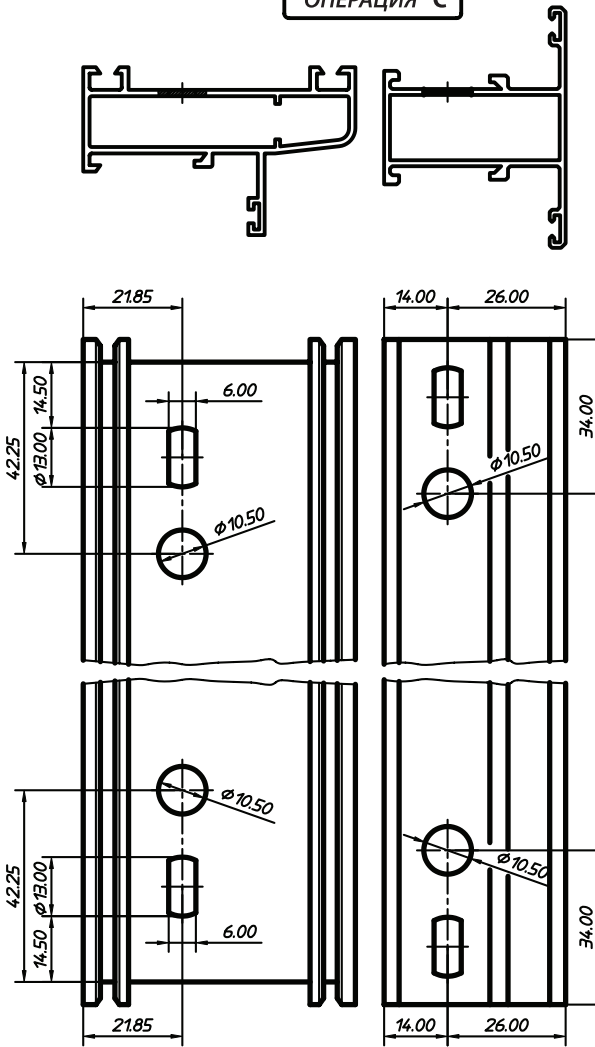

АСТЭК-МТ

Матрица с пневм. прессом C640MLT+9ES/11+9ES/08

АСТЭК-МТ

Матрица с пневм. прессом С640MLT+9ES/11+9ES/08

АСТЭК-МТ

ОПЕРАЦИЯ А

ОПЕРАЦИЯ В

ОПЕРАЦИЯ С