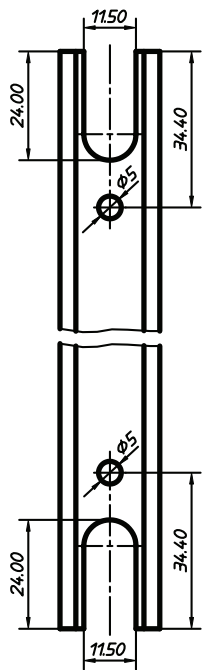

АСТЭК-МТ

Матрица с пневм. прессом С640MLT+9ES/11+9ES/08