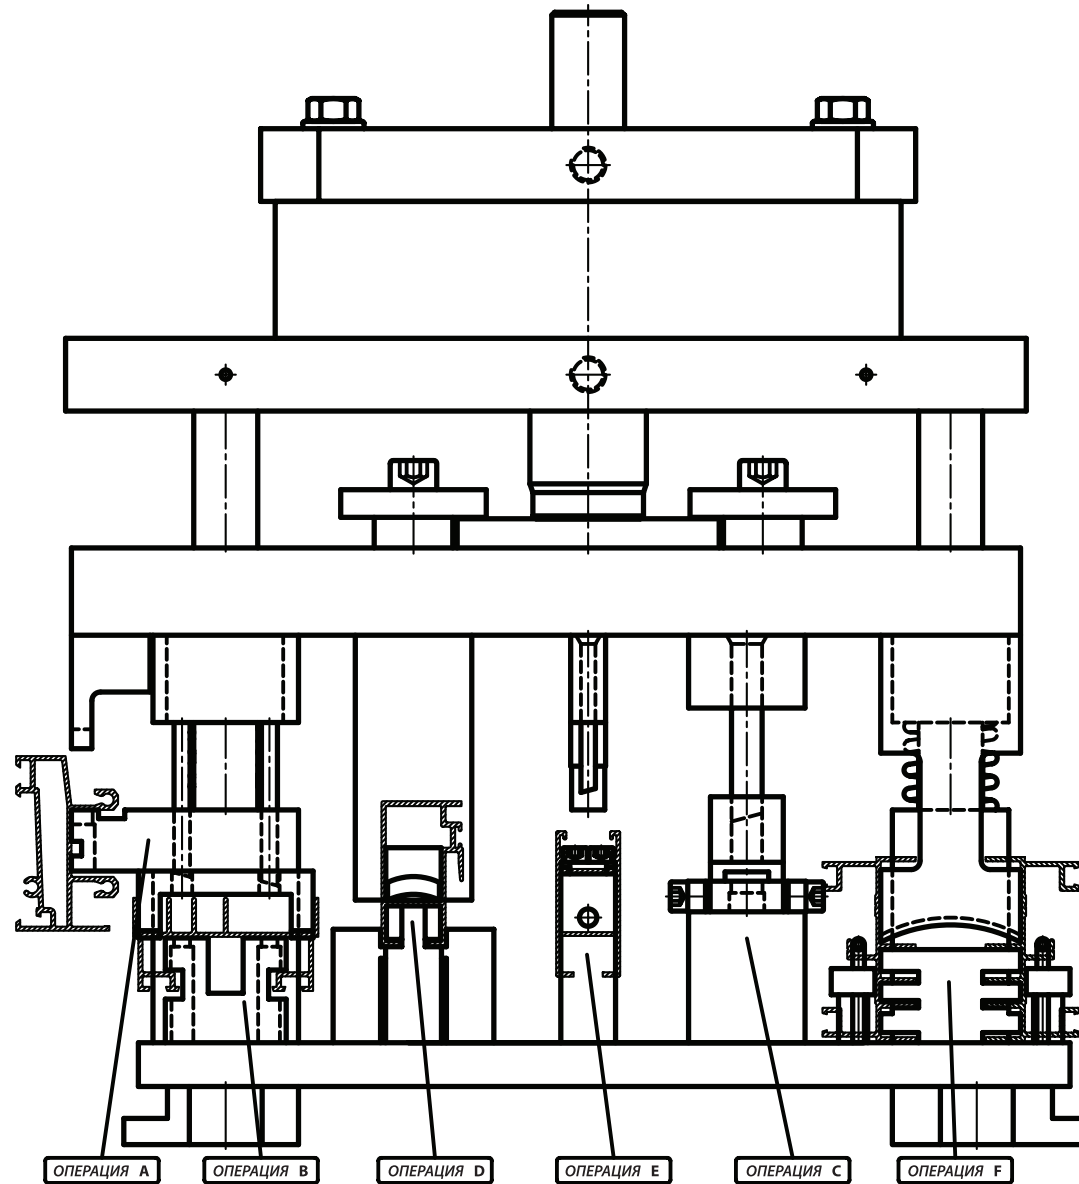

АСТЭК-МТ

Матрица с пневм. прессом C640MLT+9ES/11+9ES/08

АСТЭК-МТ

Матрица с пневм. прессом С640MLT+9ES/11+9ES/08

АСТЭК-МТ

ОПЕРАЦИЯ А

ОПЕРАЦИЯ В

ОПЕРАЦИЯ С