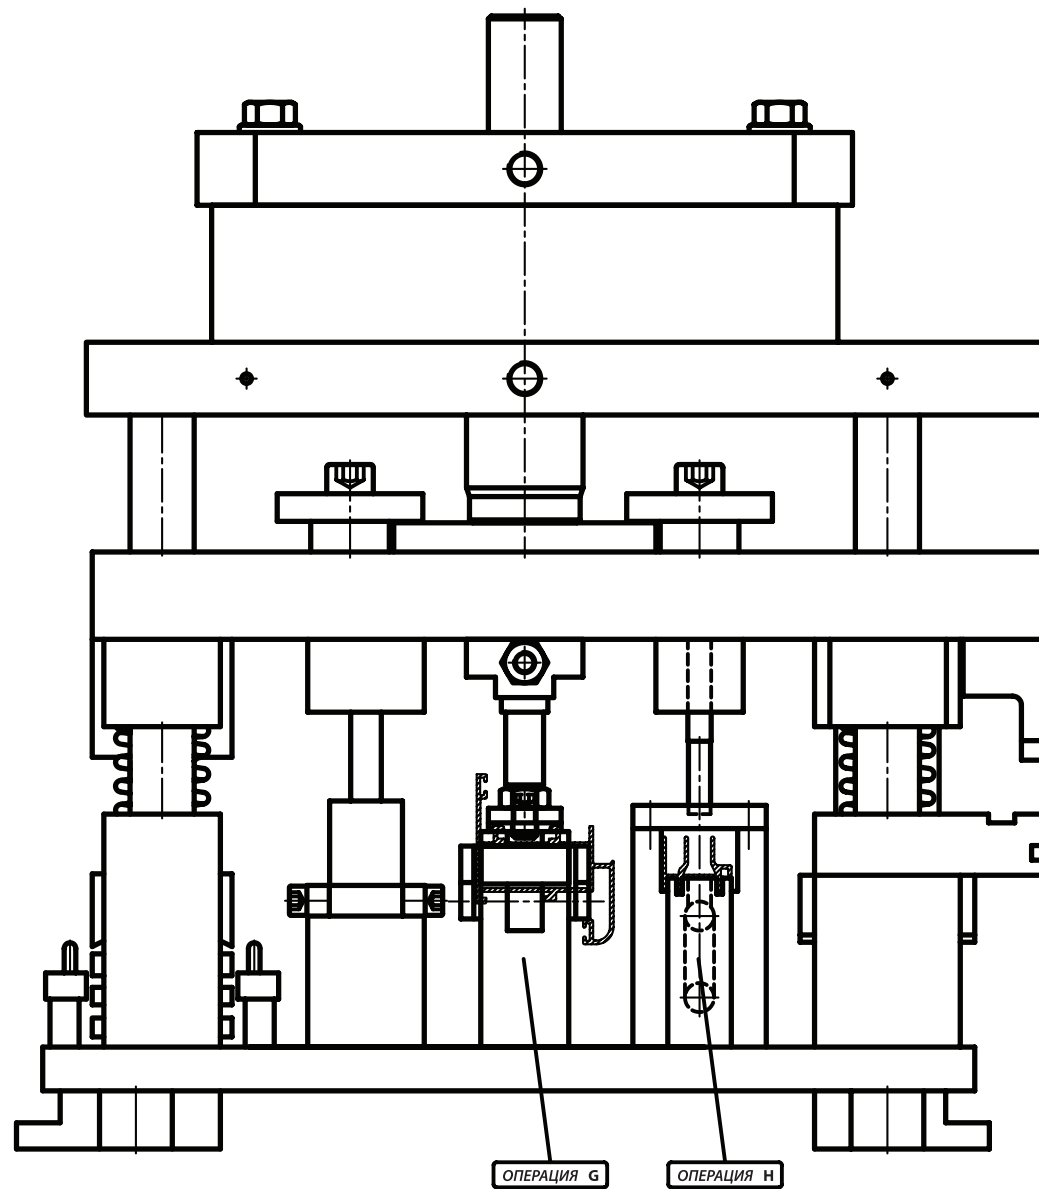

АСТЭК-МТ

Матрица с пневм. прессом С640МТ+9ЕС/11+9ЕС/08+30Х

АСТЭК-МТ

Матрица с пневм. прессом С640MLT+9ES/11+9ES/08+30X

АСТЭК-МТ

ОПЕРАЦИЯ А

ОПЕРАЦИЯ В

ОПЕРАЦИЯ С