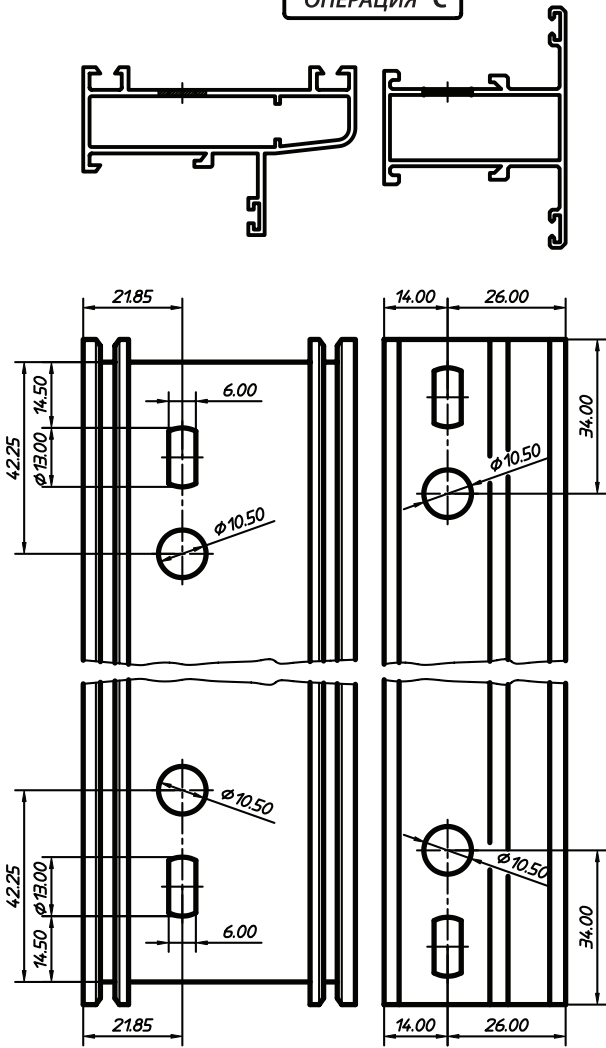

АСТЭК-МТ

Матрица с пневм. прессом С640МТ+9ЕС/11+9ЕС/08+30Х

АСТЭК-МТ

Матрица с пневм. прессом С640MLT+9ES/11+9ES/08+30X

АСТЭК-МТ

ОПЕРАЦИЯ А

ОПЕРАЦИЯ В

ОПЕРАЦИЯ С